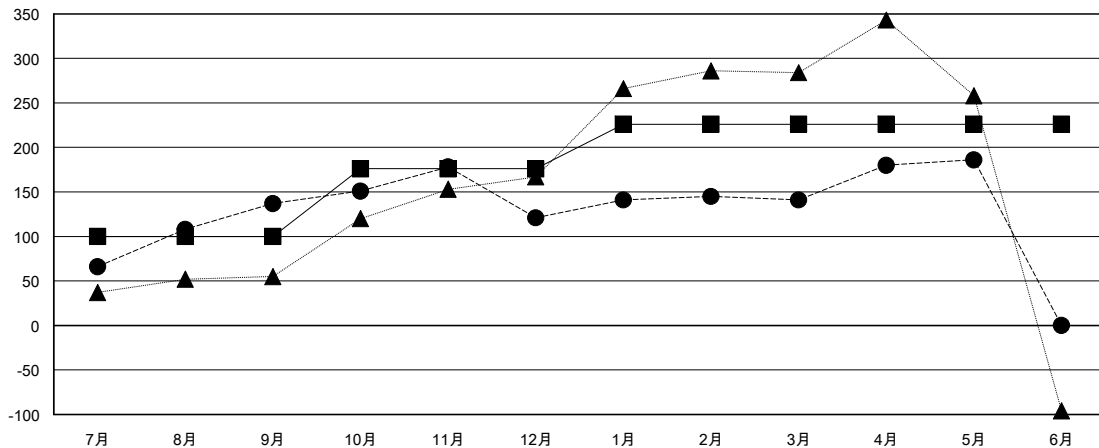

# MONTHLY MEMBERSHIP PROGRESS REPORT

District 336 A

Results as of: 5/31/2017

GMT: Masayoshi Maruyama

地域 JAPAN

GMT会則地域

クラブ			
結果: 2016-2017			
四半期	新クラブ目標	新クラブ	解散クラブ
7月/8月/9月	0	1	0
10月/11月/12月	1	0	0
1月/2月/3月	0	0	0
4月/5月/6月	0	0	0

名			
結果: 2016-2017			
四半期	新会員 (再入会と転入を含めない) 純増目標	新会員 (再入会と転入を含めない) 実際	退会者 (転籍を含む) 実際
7月/8月/9月	100	246	109
10月/11月/12月	76	114	130
1月/2月/3月	50	119	99
4月/5月/6月	0	86	41

新クラブ目標及び実績累計

会員目標及び実績累計

解散クラブ: 0	134 CLUBS OF 147 一名以上の新会員を登録	男女別
退会者	<a href="#">会員累計データを見るには、ここをクリック</a>	男性 4,775 (75.72%)
物故会員 36		女性 1,531 (24.28%)
クラブ解散 0	世帯主/家族会員合計 2,020	
その他 343	国際会費半額の家族会員 1,118	
合計 379		